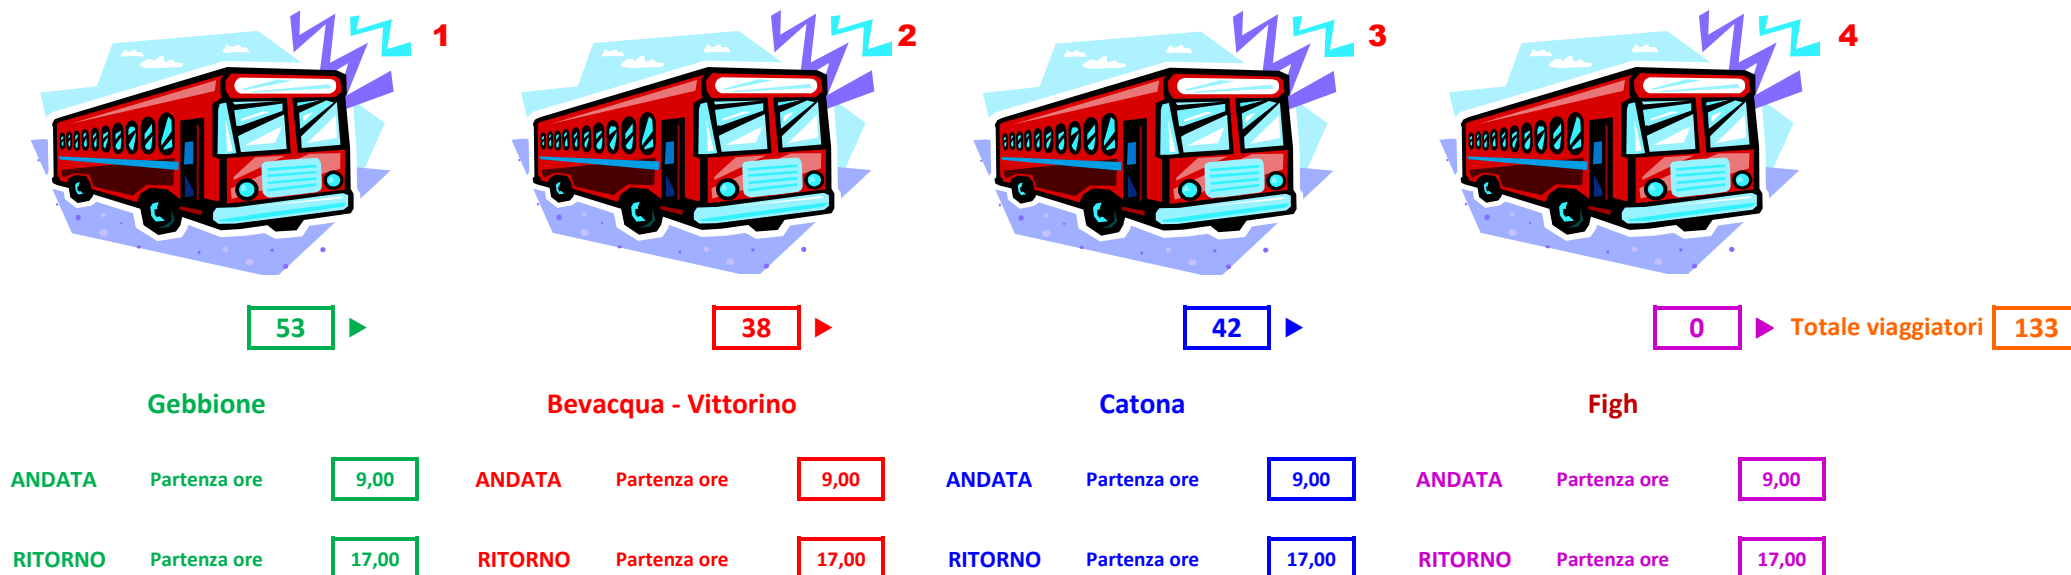

COMUNICAZIONI DI VIAGGIO

Autobus n. 1 - I.C. Alvaro - Gebbone

Autobus n. 2 - I.C. Galluppi - Collodi - Bevacqua

Raduno in via Messina vicino la Scuola Gebbone (Ex Larizza) davanti l'area d'ingresso del terminal AMA.

Autobus n. 2 - I.C. Carducci - Vittorino da Feltre

Raduno in via Monsignor De Lorenzo tra la Carducci e la Vittorino da Feltre.

Autobus n. 3 - I.C. Radice - Alighieri Catona e I.C. Boccioni Gallico

Raduno alla rotonda dell'uscita dell'autostrada di Gallico.