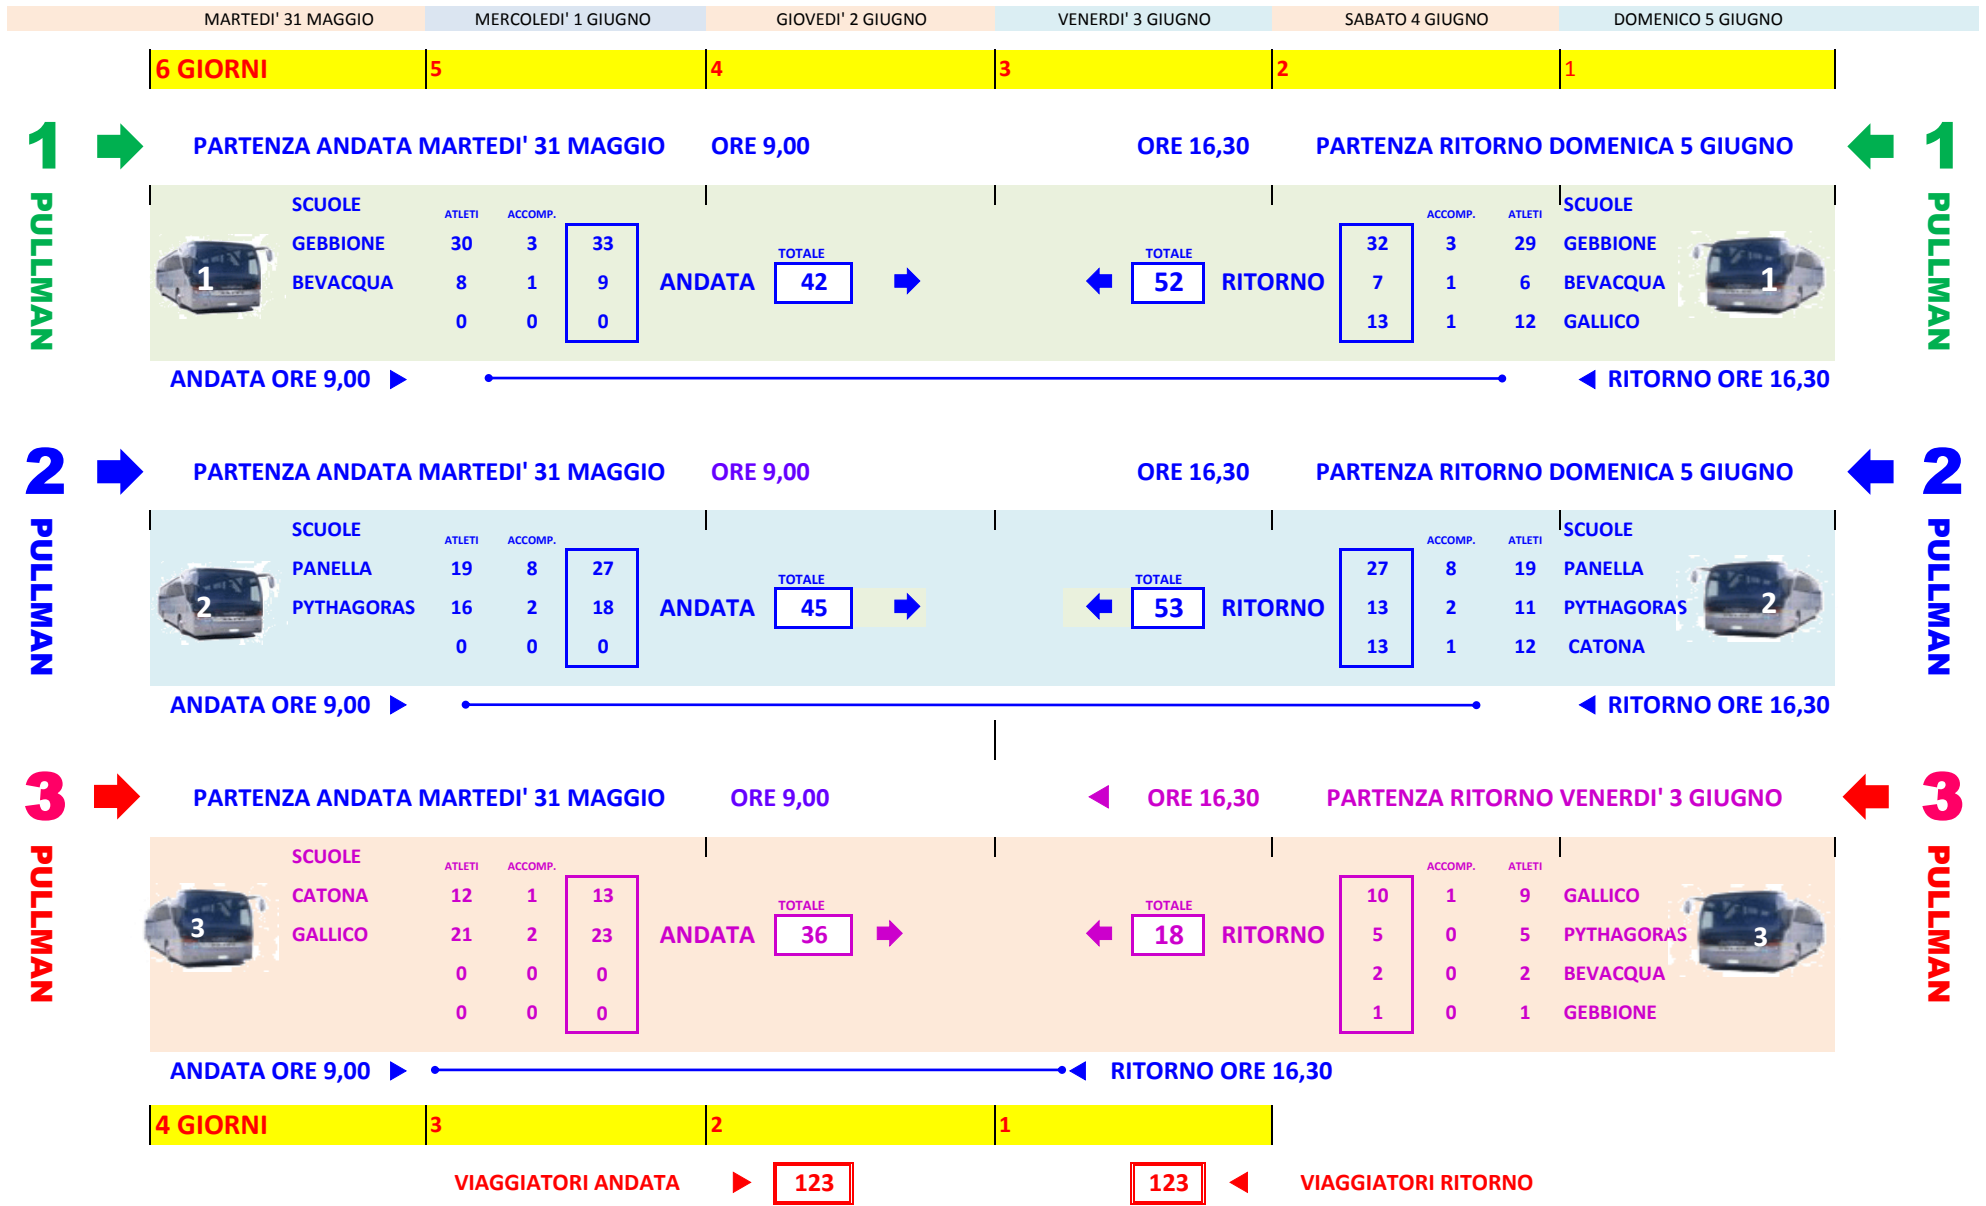

Sportinsieme Days 2016

INDICAZIONI DI VIAGGIO

PROGRAMMA VIAGGIO: RADUNI IN VIA MESSINA ORE 8,30 - PARTENZE: Reggio Cal. ore 9,00; Gallico ore 9,20.

PULLMAN n. 1 - Raduno in via Messina vicino la Scuola Gebbione (Ex Larizza) davanti all'area d'ingresso dei pullman del terminal autobus ATAM, zona mercatino.

PULLMAN n. 2 - Raduno in via Messina vicino la Scuola Gebbione (Ex Larizza) davanti all'area d'ingresso dei pullman del terminal autobus ATAM, zona mercatino.

PULLMAN n. 3 - Raduno a Gallico davanti alla rotatoria uscita autostrada.