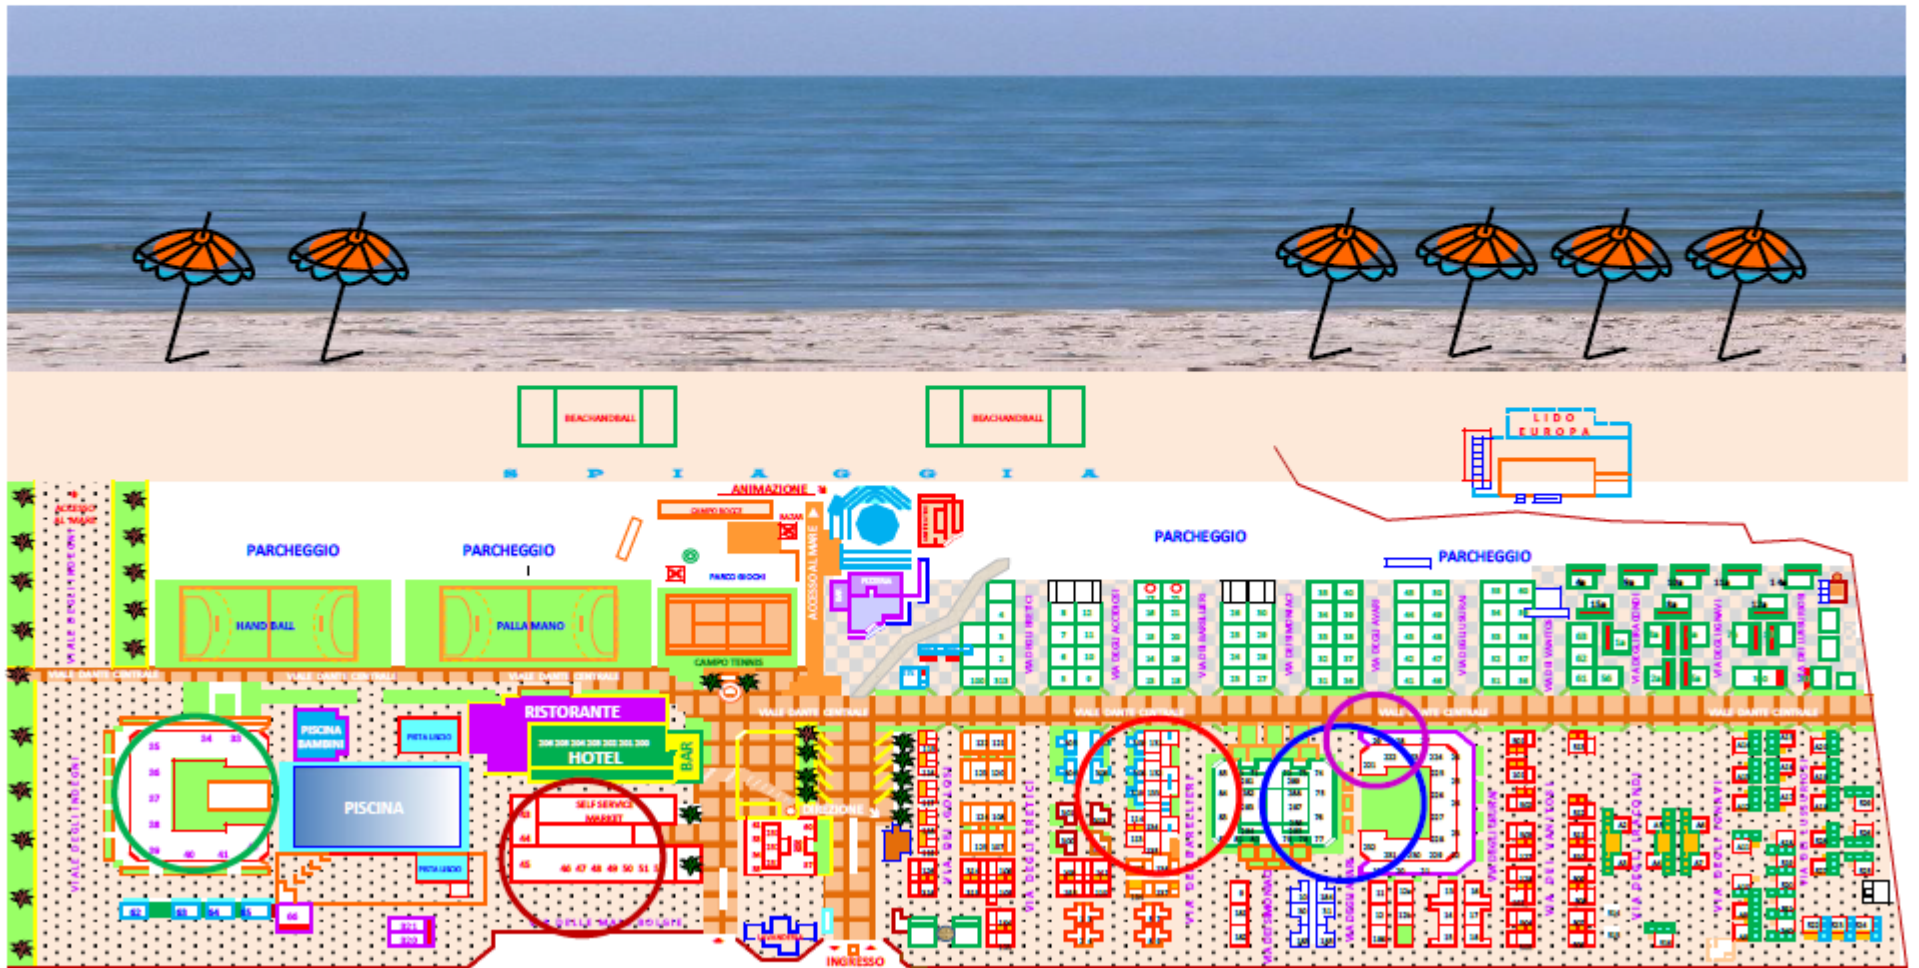

○ PANELLA

46 TRIGLIA FRANCESCO
47 COSTANTINO ANTONIO
48 DAVID DAVID
49 LONGO GIOVANNI

RICHICHI DAVIDE
SERRANO' GIOVANNI
ATTINA' TIZIANO

TAVILLA MARCO
SURACI CARMINE
GULLIFI LUIGI

DE L'ACQUAGABRIELE

VILLAGGIO FARO PUNTA STILO